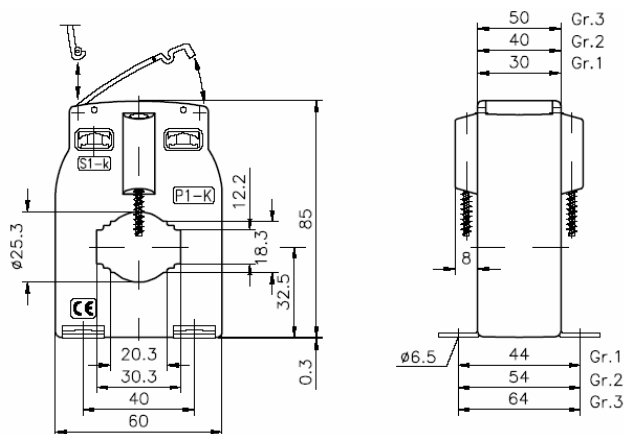

Allmänna data:

Max driftspänning	720 V
Provspänning	3 kV, 1 min
Frekvens	50 Hz
Överströmstal	Fs<5
Noggrannhet	Klass 0,2S

Skena:	30x10 mm
Kabel	max ϕ 25,3 mm
Vikt	\leq 1,0 kg

Uppfyller följande normer:

IEC60044-1 (IEC185), VDE 0414
CE-märkta

Artikel nr.	E-nummer	I primär [A]	I sekundär [A]	Börda [VA]
KS60-0300-5	E 42 780 80	300	5	0,2-1
KS60-0400-5	E 42 780 81	400	5	0,2-1
KS60-0600-5	E 42 780 82	600	5	0,2-1

Andra data offereras på begäran

Dubbla anslutningskruvar